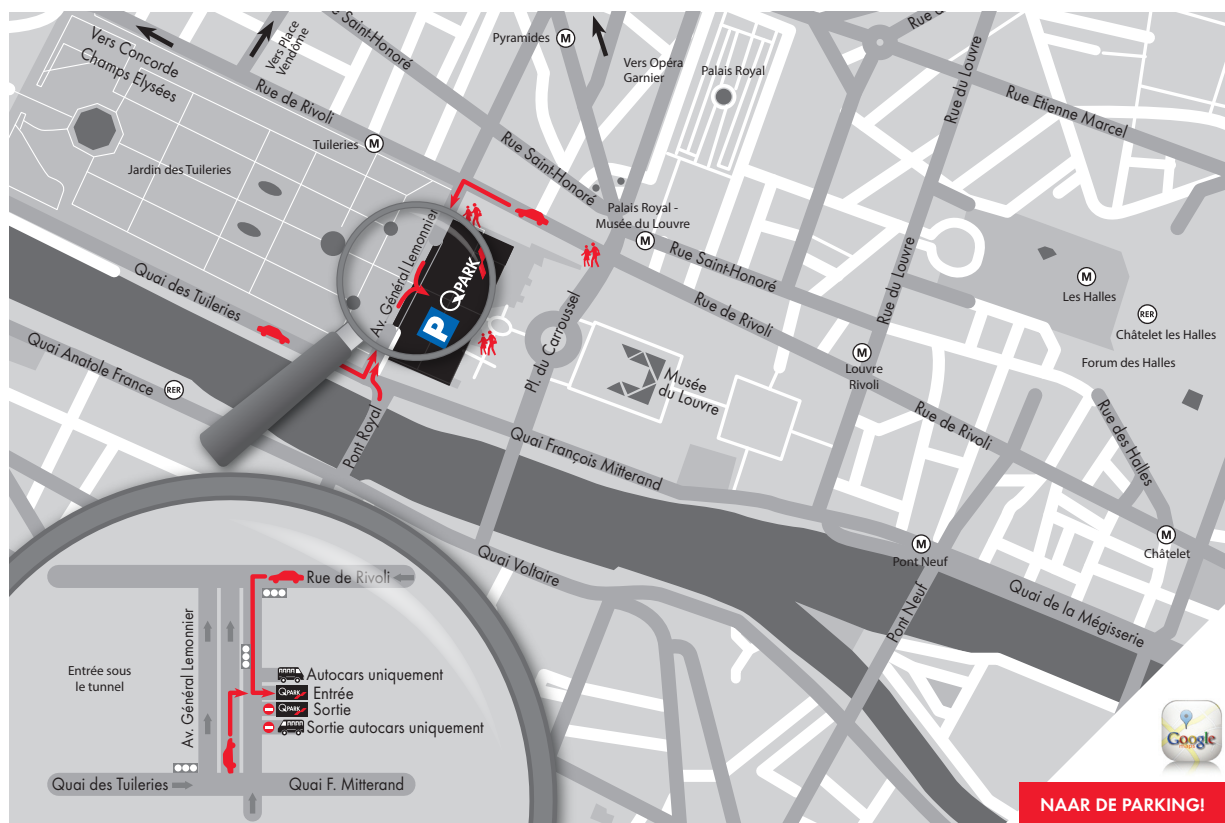

Parking Q-Park Louvre - Parijs

Adres : 1 Avenue du Général Lemonnier 75001 PARIJS

Vrije doorgangshoogte : 1,95 m

Aankomst/Vertrek : 24u/24, 7d/7

| Toegang tot de parking

I Vanaf de Rue Rivoli: aan het verkeerslicht links van de Place des Pyramides > Tunnel - Avenue du Général Lemonnier

I Vanaf de Quai des Tuileries : aan het verkeerslicht naar links > Tunnel - Avenue du Général Lemonnier

I Vanaf de Pont-Royal : rechtdoor, richting «Opéra» > daarna rechts aanhouden

In de drie gevallen: de tunnel inrijden; aan het verkeerslicht op het diepste punt van de tunnel, de centrale inrijstrook nemen.

GPS-gegevens : 48.86217 / 2.331237

| Kaart

Werking van Q-Park Résa

I Aankomen in de parking

Als u aan de inritzuil van de parking aankomt (op het voorziene uur van uw reservatie), houd dan de QR code die u bij uw reservatie kreeg voor de optische lezer. Het ticket voor uw bestelling wordt uitgeprint. Neem het uit de machine en houdt het bij want u zal het nodig hebben om de voetgangerstoegang te openen bij uw terugkeer. Parkeer uw voertuig waar u dat wenst, behalve op voorbehouden plaatsen.

Om bij uw terugkeer toegang te krijgen, voert u de persoonlijke code met 6 cijfers op uw parkeerticket in op het klavier naast de toegangsdeur voor voetgangers.

I Indien nodig

Druk op de belknop aan de betaalautomaat of aan de slagboom van de in-of uitritten om 24u/24 in contact te komen met een operator.